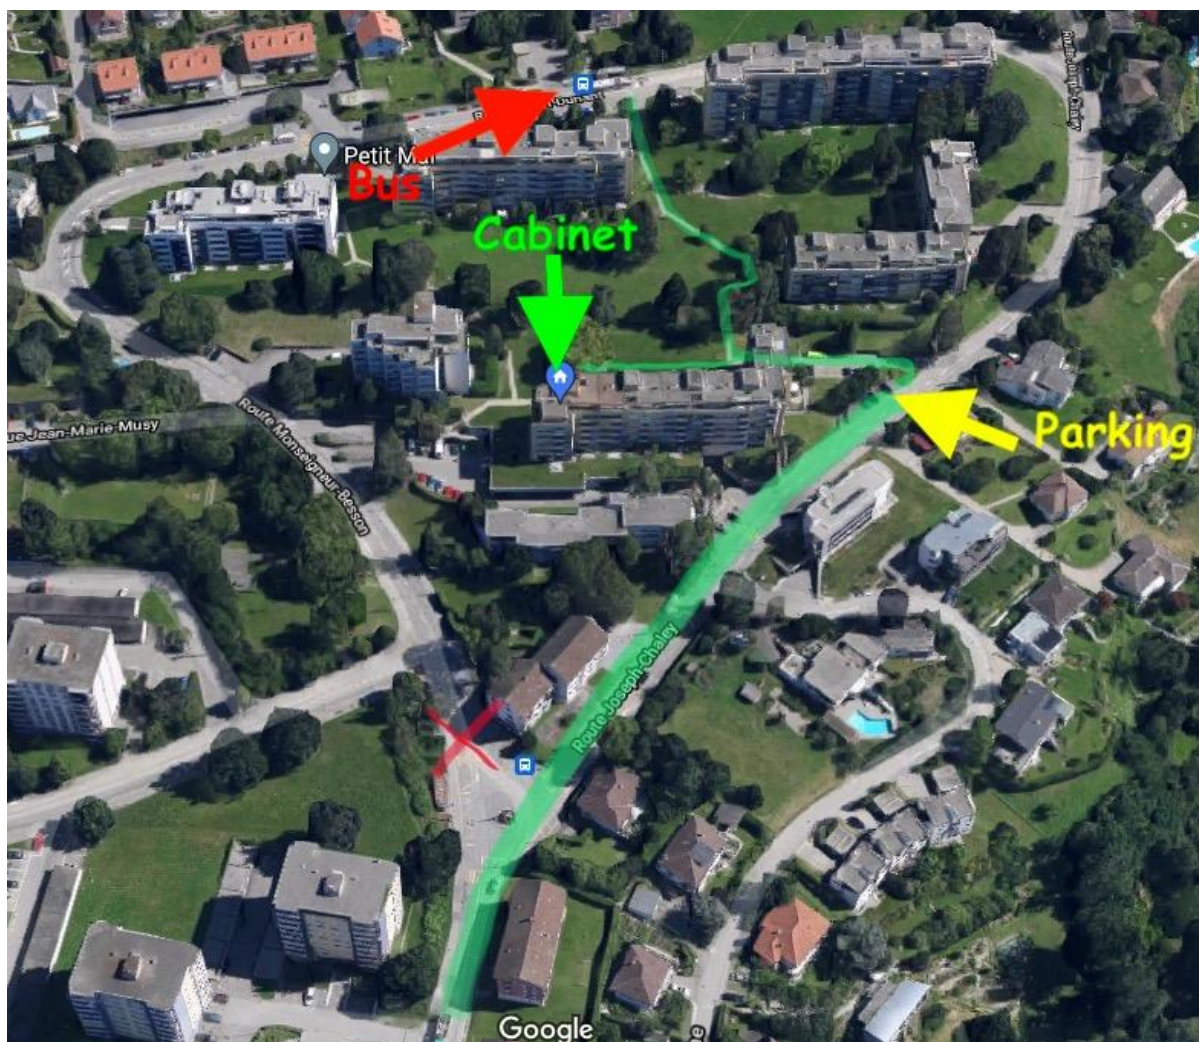

La Grenouille

se trouve :

Route Joseph-Chaley 35, 1700 Fribourg, 1er étage
gauche (marqueur **VERT**)

En **JAUNE** place de parc n° 26.

En **ROUGE** l'arrêt de bus, **Schoenberg, Dunant**

En **VERT** le trajet à pieds jusqu'au cabinet et pour le parking.

Possibilité de se parquer sur la place de **parque privée n°26** du cabinet **Route Joseph-Chaley 35**, 50 mètre plus haut que le restaurant sur votre gauche

Je vous rends attentif que, si la place est occupée, cela veut dire qu'un/e patient/e est encore au cabinet. Veuillez attendre **5 minutes** que la personne finisse son rendez-vous et récupère sa voiture.

Pour le Bus

Depuis l'arrêt de bus n°2 « Schoenberg, Dunant »(marqueur **ROUGE**)

Il vous suffit de descendre les escaliers juste en face de l'arrêt de bus jusqu'aux appartements du 27 au 35 comme sur les images ci-dessous :